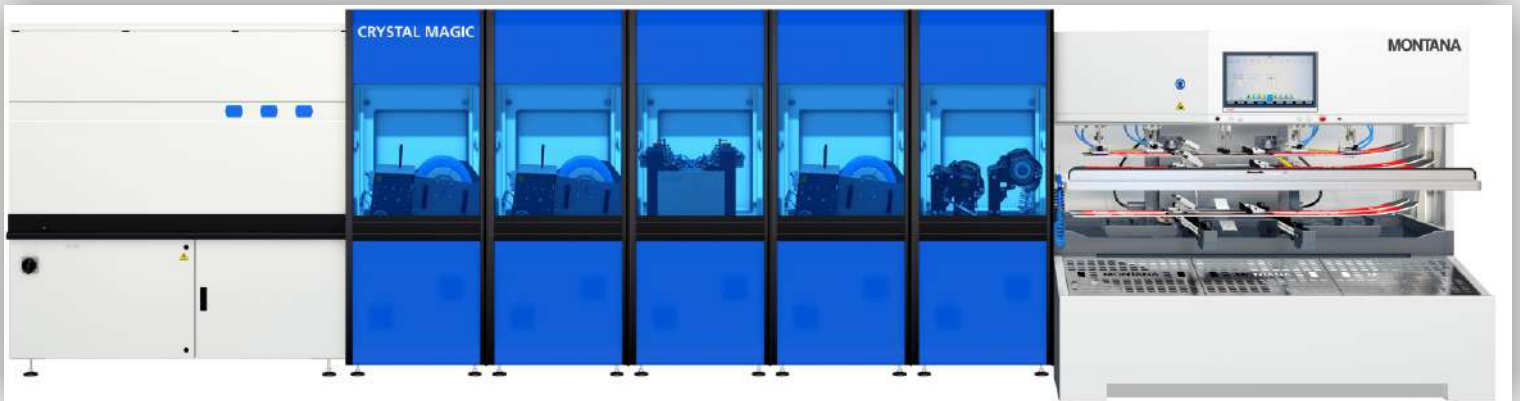

GUTSCHEIN

Gültig Wintersaison 25/26, Einzulösen bei Intersport Lackner Großarl.

€10

NACHLASS auf ein SKISERVICE

Keine Barabläse möglich. Nicht mit anderen Gutscheinen und/oder (Rabatt-) Aktionen kombinierbar. Pro Person nur 1 Gutschein einlösbar! Einzulösen in der Wintersaison 2025/26

AUS LIEBE ZUM SPORT

GROSSARL, Unterbergstraße 53, Tel. +43 (0)6414/269-0
E-Mail: office@sport-lackner.at, www.sport-lackner.at