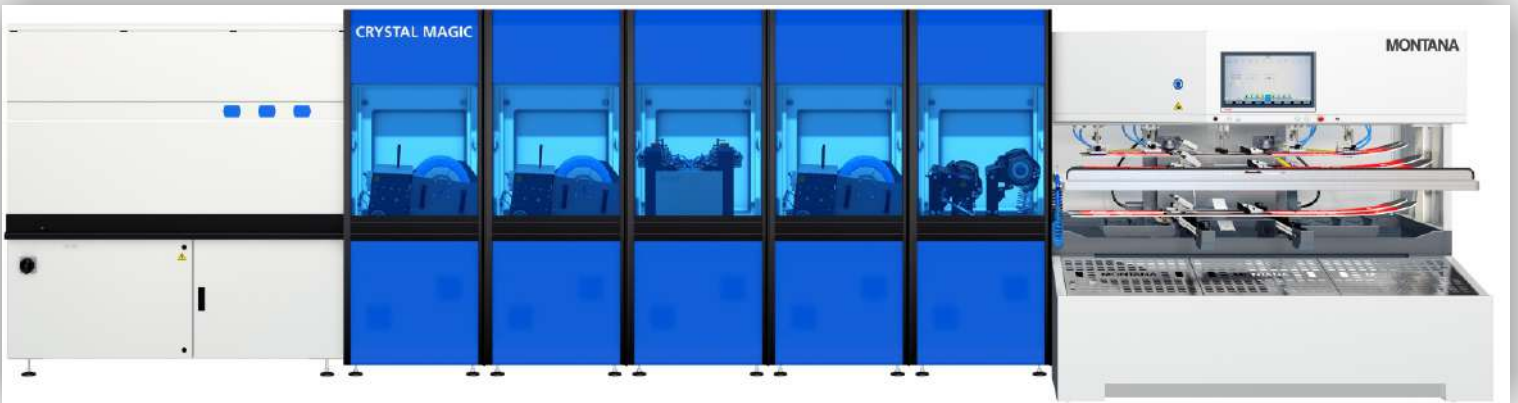

GUTSCHEIN

Gültig Wintersaison 25/26, Einzulösen bei Intersport Lackner Großarl.

€10

NACHLASS auf ein SKISERVICE

Keine Barabläse möglich. Nicht mit anderen Gutscheinen und/oder (Rabatt-) Aktionen kombinierbar. Pro Person nur 1 Gutschein einlösbar! Einzulösen in der Wintersaison 2025/26

AUS LIEBE ZUM SPORT

GROSSARL, Unterbergstraße 53, Tel. +43 (0)6414/269-0
E-Mail: office@sport-lackner.at, www.sport-lackner.at