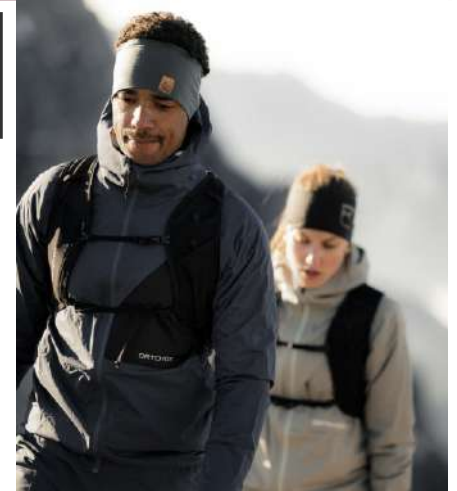

Hr. 2 Lagenjacke **119,99**

Hr. Shirt **34,99**

Short **59,99**

Hr. Shirt **44,99**

Rückendruck

Hr. Hose **99,99**

Hr. Fleecejacke **69,99**

WOOL PROMISE.....