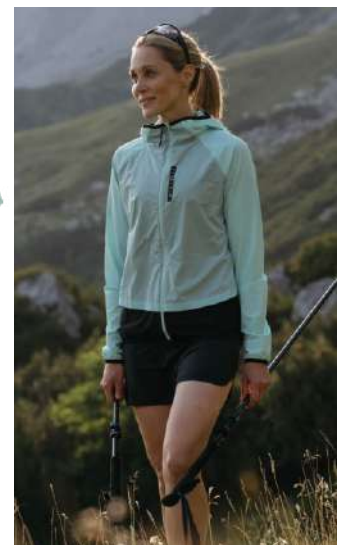

Primaloft GOLD von Martini - warm ohne großes Volumen - winddicht - wasserabweisend
schnelltrocknend - atmungsaktiv - komprimierbar - ultraleicht - ultraweich -4-Wege-Stretch